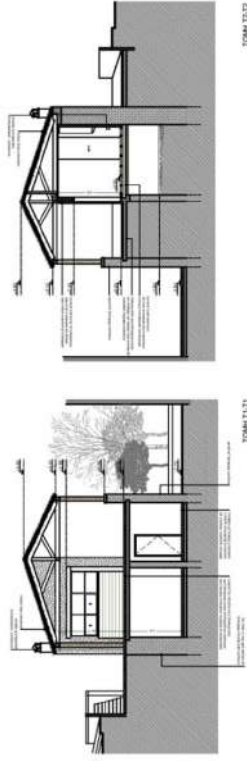

ΑΠΟΚΑΤΑΣΤΑΣΗ ΠΑΛΑΙΟΥ ΜΕΝΤΡΕΣΕ ΣΤΙΣ ΚΑΜΑΡΕΣ, ΕΠΑΝΑΧΡΗΣΗ ΤΟΥ ΩΣ ΧΩΡΟΣ ΠΟΛΙΤΙΣΤΙΚΩΝ ΔΡΑΣΤΗΡΙΟΤΗΤΩΝ, ΑΝΑΔΕΙΞΗ ΤΟΥ ΠΕΡΙΒΑΛΛΟΝΤΟΣ ΧΩΡΟΥ ΤΟΥ ΚΑΙ ΑΝΑΠΛΑΣΗ ΤΗΣ ΠΕΡΙΟΧΗΣ ΜΕΤΑΞΥ ΤΩΝ ΟΔΩΝ ΠΑΛΑΙΟΥ ΥΔΡΑΓΩΓΕΙΟΥ ΚΑΙ ΛΑΜΠΡΟΥ ΚΑΤΣΩΝΗ