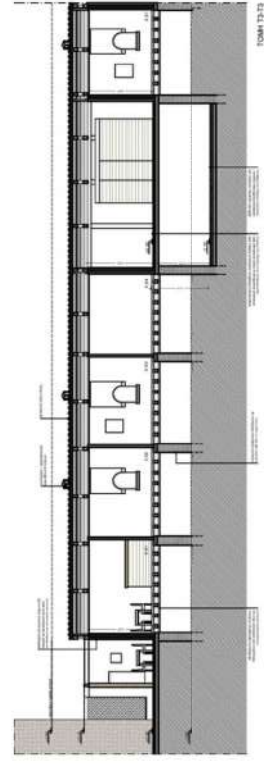

ΑΠΟΚΑΤΑΣΤΑΣΗ ΠΑΛΑΙΟΥ ΜΕΝΤΡΕΣΕ ΣΤΙΣ ΚΑΜΑΡΕΣ, ΕΠΑΝΑΧΡΗΣΗ ΤΟΥ ΩΣ ΧΩΡΟΣ ΠΟΛΙΤΙΣΤΙΚΩΝ ΔΡΑΣΤΗΡΙΟΤΗΤΩΝ, ΑΝΑΔΕΙΞΗ ΤΟΥ ΠΕΡΙΒΑΛΛΟΝΤΟΣ ΧΩΡΟΥ ΤΟΥ ΚΑΙ ΑΝΑΠΛΑΣΗ ΤΗΣ ΠΕΡΙΟΧΗΣ ΜΕΤΑΞΥ ΤΩΝ ΟΔΩΝ ΠΑΛΑΙΟΥ ΥΔΡΑΓΩΓΕΙΟΥ ΚΑΙ ΛΑΜΠΡΟΥ ΚΑΤΣΩΝΗ