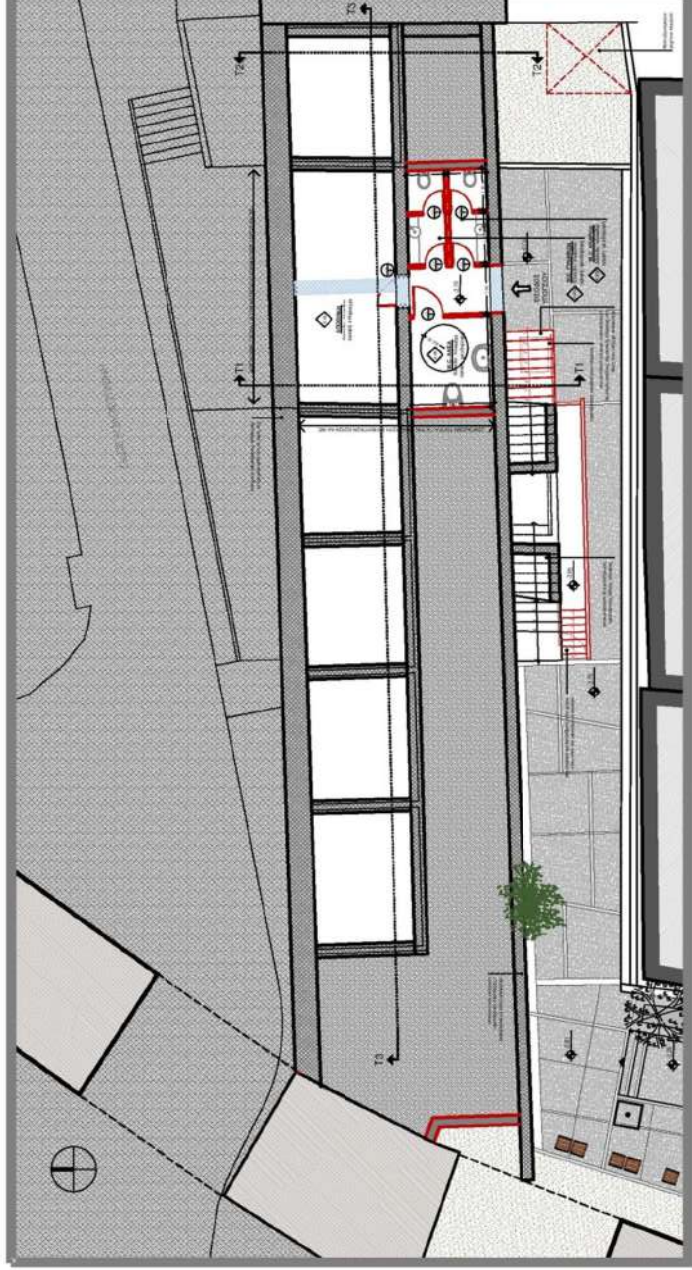

ΑΠΟΚΑΤΑΣΤΑΣΗ ΠΑΛΑΙΟΥ ΜΕΝΤΡΕΣΕ ΣΤΙΣ ΚΑΜΑΡΕΣ, ΕΠΑΝΑΧΡΗΣΗ ΤΟΥ ΩΣ ΧΩΡΟΣ ΠΟΛΙΤΙΣΤΙΚΩΝ ΔΡΑΣΤΗΡΙΟΤΗΤΩΝ, ΑΝΑΔΕΙΞΗ ΤΟΥ ΠΕΡΙΒΑΛΛΟΝΤΟΣ ΧΩΡΟΥ ΤΟΥ ΚΑΙ ΑΝΑΠΛΑΣΗ ΤΗΣ ΠΕΡΙΟΧΗΣ ΜΕΤΑΞΥ ΤΩΝ ΟΔΩΝ ΠΑΛΑΙΟΥ ΥΔΡΑΓΩΓΕΙΟΥ ΚΑΙ ΛΑΜΠΡΟΥ ΚΑΤΣΩΝΗ

ΑΠΟΚΑΤΑΣΤΑΣΗ ΠΑΛΑΙΟΥ ΜΕΝΤΡΕΣ ΣΤΙΣ ΚΑΜΑΡΕΣ, ΕΠΑΝΑΧΡΗΣΗ ΤΟΥ ΩΣ ΧΩΡΟΣ ΠΟΛΙΤΙΣΤΙΚΩΝ ΔΡΑΣΤΗΡΙΟΤΗΤΩΝ, ΑΝΑΔΕΙΞΗ ΤΟΥ ΠΕΡΙΒΑΛΛΟΝΤΟΣ ΧΩΡΟΥ ΤΟΥ ΚΑΙ ΑΝΑΠΛΑΣΗ ΤΗΣ ΠΕΡΙΟΧΗΣ ΜΕΤΑΞΥ ΤΩΝ ΟΔΩΝ ΠΑΛΑΙΟΥ ΥΔΡΑΓΩΓΕΙΟΥ ΚΑΙ ΛΑΜΠΡΟΥ ΚΑΤΣΩΝΗ