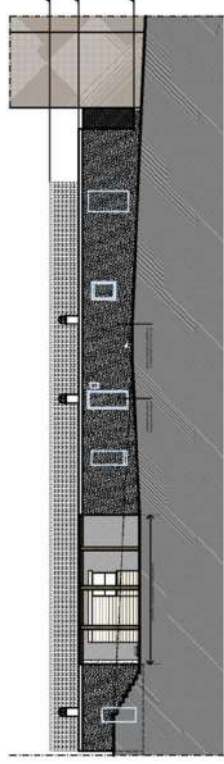

ΑΠΟΚΑΤΑΣΤΑΣΗ ΠΑΛΑΙΟΥ ΜΕΝΤΡΕΣΕ ΣΤΙΣ ΚΑΜΑΡΕΣ, ΕΠΑΝΑΧΡΗΣΗ ΤΟΥ ΩΣ ΧΩΡΟΣ ΠΟΛΙΤΙΣΤΙΚΩΝ ΔΡΑΣΤΗΡΙΟΤΗΤΩΝ, ΑΝΑΔΕΙΞΗ ΤΟΥ ΠΕΡΙΒΑΛΛΟΝΤΟΣ ΧΩΡΟΥ ΤΟΥ ΚΑΙ ΑΝΑΠΛΑΣΗ ΤΗΣ ΠΕΡΙΟΧΗΣ ΜΕΤΑΞΥ ΤΩΝ ΟΔΩΝ ΠΑΛΑΙΟΥ ΥΔΡΑΓΩΓΕΙΟΥ ΚΑΙ ΛΑΜΠΡΟΥ ΚΑΤΣΩΝΗ

ΑΠΟΚΑΤΑΣΤΑΣΗ ΠΑΛΑΙΟΥ ΜΕΝΤΡΕΣ ΣΤΙΣ ΚΑΜΑΡΕΣ, ΕΠΑΝΑΧΡΗΣΗ ΤΟΥ ΩΣ ΧΩΡΟΣ ΠΟΛΙΤΙΣΤΙΚΩΝ ΔΡΑΣΤΗΡΙΟΤΗΤΩΝ, ΑΝΑΔΕΙΞΗ ΤΟΥ ΠΕΡΙΒΑΛΛΟΝΤΟΣ ΧΩΡΟΥ ΤΟΥ ΚΑΙ ΑΝΑΠΛΑΣΗ ΤΗΣ ΠΕΡΙΟΧΗΣ ΜΕΤΑΞΥ ΤΩΝ ΟΔΩΝ ΠΑΛΑΙΟΥ ΥΔΡΑΓΩΓΕΙΟΥ ΚΑΙ ΛΑΜΠΡΟΥ ΚΑΤΣΩΝΗ