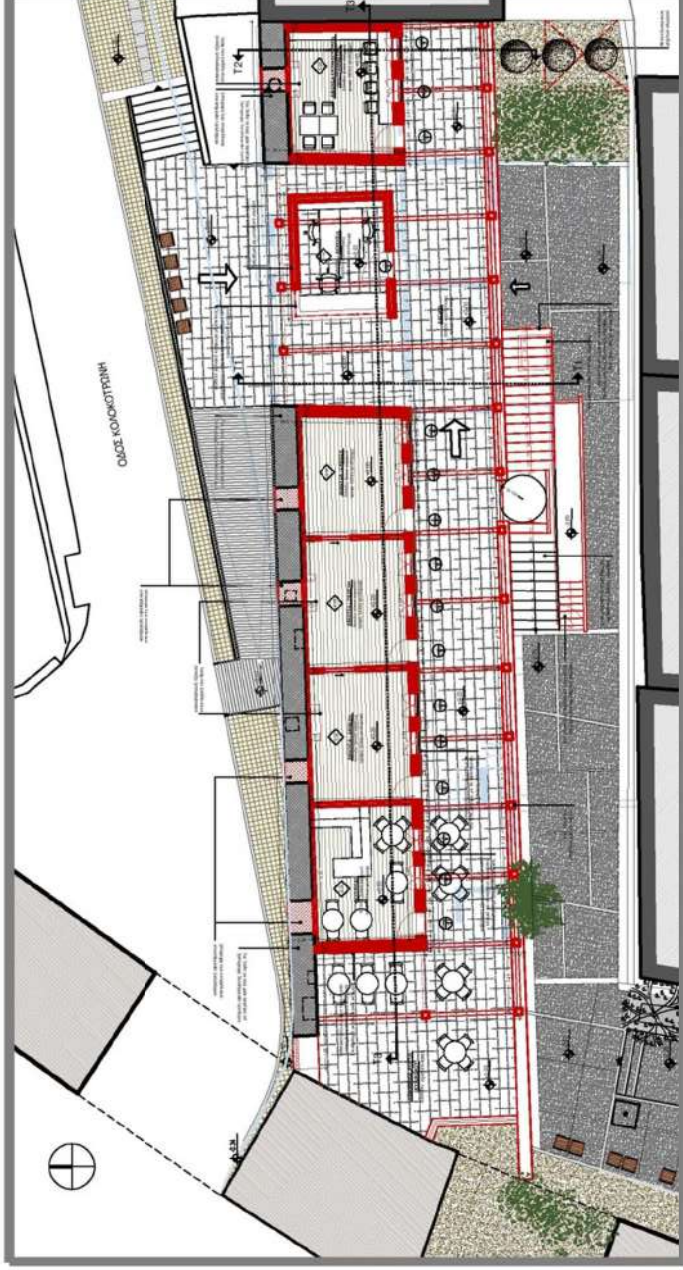

ΑΠΟΚΑΤΑΣΤΑΣΗ ΠΑΛΑΙΟΥ ΜΕΝΤΡΕΣΕ ΣΤΙΣ ΚΑΜΑΡΕΣ, ΕΠΑΝΑΧΡΗΣΗ ΤΟΥ ΩΣ ΧΩΡΟΣ ΠΟΛΙΤΙΣΤΙΚΩΝ ΔΡΑΣΤΗΡΙΟΤΗΤΩΝ, ΑΝΑΔΕΙΞΗ ΤΟΥ ΠΕΡΙΒΑΛΛΟΝΤΟΣ ΧΩΡΟΥ ΤΟΥ ΚΑΙ ΑΝΑΠΛΑΣΗ ΤΗΣ ΠΕΡΙΟΧΗΣ ΜΕΤΑΞΥ ΤΩΝ ΟΔΩΝ ΠΑΛΑΙΟΥ ΥΔΡΑΓΩΓΕΙΟΥ ΚΑΙ ΛΑΜΠΡΟΥ ΚΑΤΣΩΝΗ

ΑΠΟΚΑΤΑΣΤΑΣΗ ΠΑΛΑΙΟΥ ΜΕΝΤΡΕΣ ΣΤΙΣ ΚΑΜΑΡΕΣ, ΕΠΑΝΑΧΡΗΣΗ ΤΟΥ ΩΣ ΧΩΡΟΣ ΠΟΛΙΤΙΣΤΙΚΩΝ ΔΡΑΣΤΗΡΙΟΤΗΤΩΝ, ΑΝΑΔΕΙΞΗ ΤΟΥ ΠΕΡΙΒΑΛΛΟΝΤΟΣ ΧΩΡΟΥ ΤΟΥ ΚΑΙ ΑΝΑΠΛΑΣΗ ΤΗΣ ΠΕΡΙΟΧΗΣ ΜΕΤΑΞΥ ΤΩΝ ΟΔΩΝ ΠΑΛΑΙΟΥ ΥΔΡΑΓΩΓΕΙΟΥ ΚΑΙ ΛΑΜΠΡΟΥ ΚΑΤΣΩΝΗ