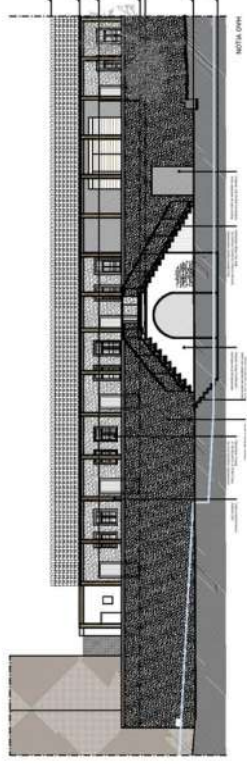

ΑΠΟΚΑΤΑΣΤΑΣΗ ΠΑΛΑΙΟΥ ΜΕΝΤΡΕΣΕ ΣΤΙΣ ΚΑΜΑΡΕΣ, ΕΠΑΝΑΧΡΗΣΗ ΤΟΥ ΩΣ ΧΩΡΟΣ ΠΟΛΙΤΙΣΤΙΚΩΝ ΔΡΑΣΤΗΡΙΟΤΗΤΩΝ, ΑΝΑΔΕΙΞΗ ΤΟΥ ΠΕΡΙΒΑΛΛΟΝΤΟΣ ΧΩΡΟΥ ΤΟΥ ΚΑΙ ΑΝΑΠΛΑΣΗ ΤΗΣ ΠΕΡΙΟΧΗΣ ΜΕΤΑΞΥ ΤΩΝ ΟΔΩΝ ΠΑΛΑΙΟΥ ΥΔΡΑΓΩΓΕΙΟΥ ΚΑΙ ΛΑΜΠΡΟΥ ΚΑΤΣΩΝΗ

ΑΠΟΚΑΤΑΣΤΑΣΗ ΠΑΛΑΙΟΥ ΜΕΝΤΡΕΣ ΣΤΙΣ ΚΑΜΑΡΕΣ, ΕΠΑΝΑΧΡΗΣΗ ΤΟΥ ΩΣ ΧΩΡΟΣ ΠΟΛΙΤΙΣΤΙΚΩΝ ΔΡΑΣΤΗΡΙΟΤΗΤΩΝ, ΑΝΑΔΕΙΞΗ ΤΟΥ ΠΕΡΙΒΑΛΛΟΝΤΟΣ ΧΩΡΟΥ ΤΟΥ ΚΑΙ ΑΝΑΠΛΑΣΗ ΤΗΣ ΠΕΡΙΟΧΗΣ ΜΕΤΑΞΥ ΤΩΝ ΟΔΩΝ ΠΑΛΑΙΟΥ ΥΔΡΑΓΩΓΕΙΟΥ ΚΑΙ ΛΑΜΠΡΟΥ ΚΑΤΣΩΝΗ